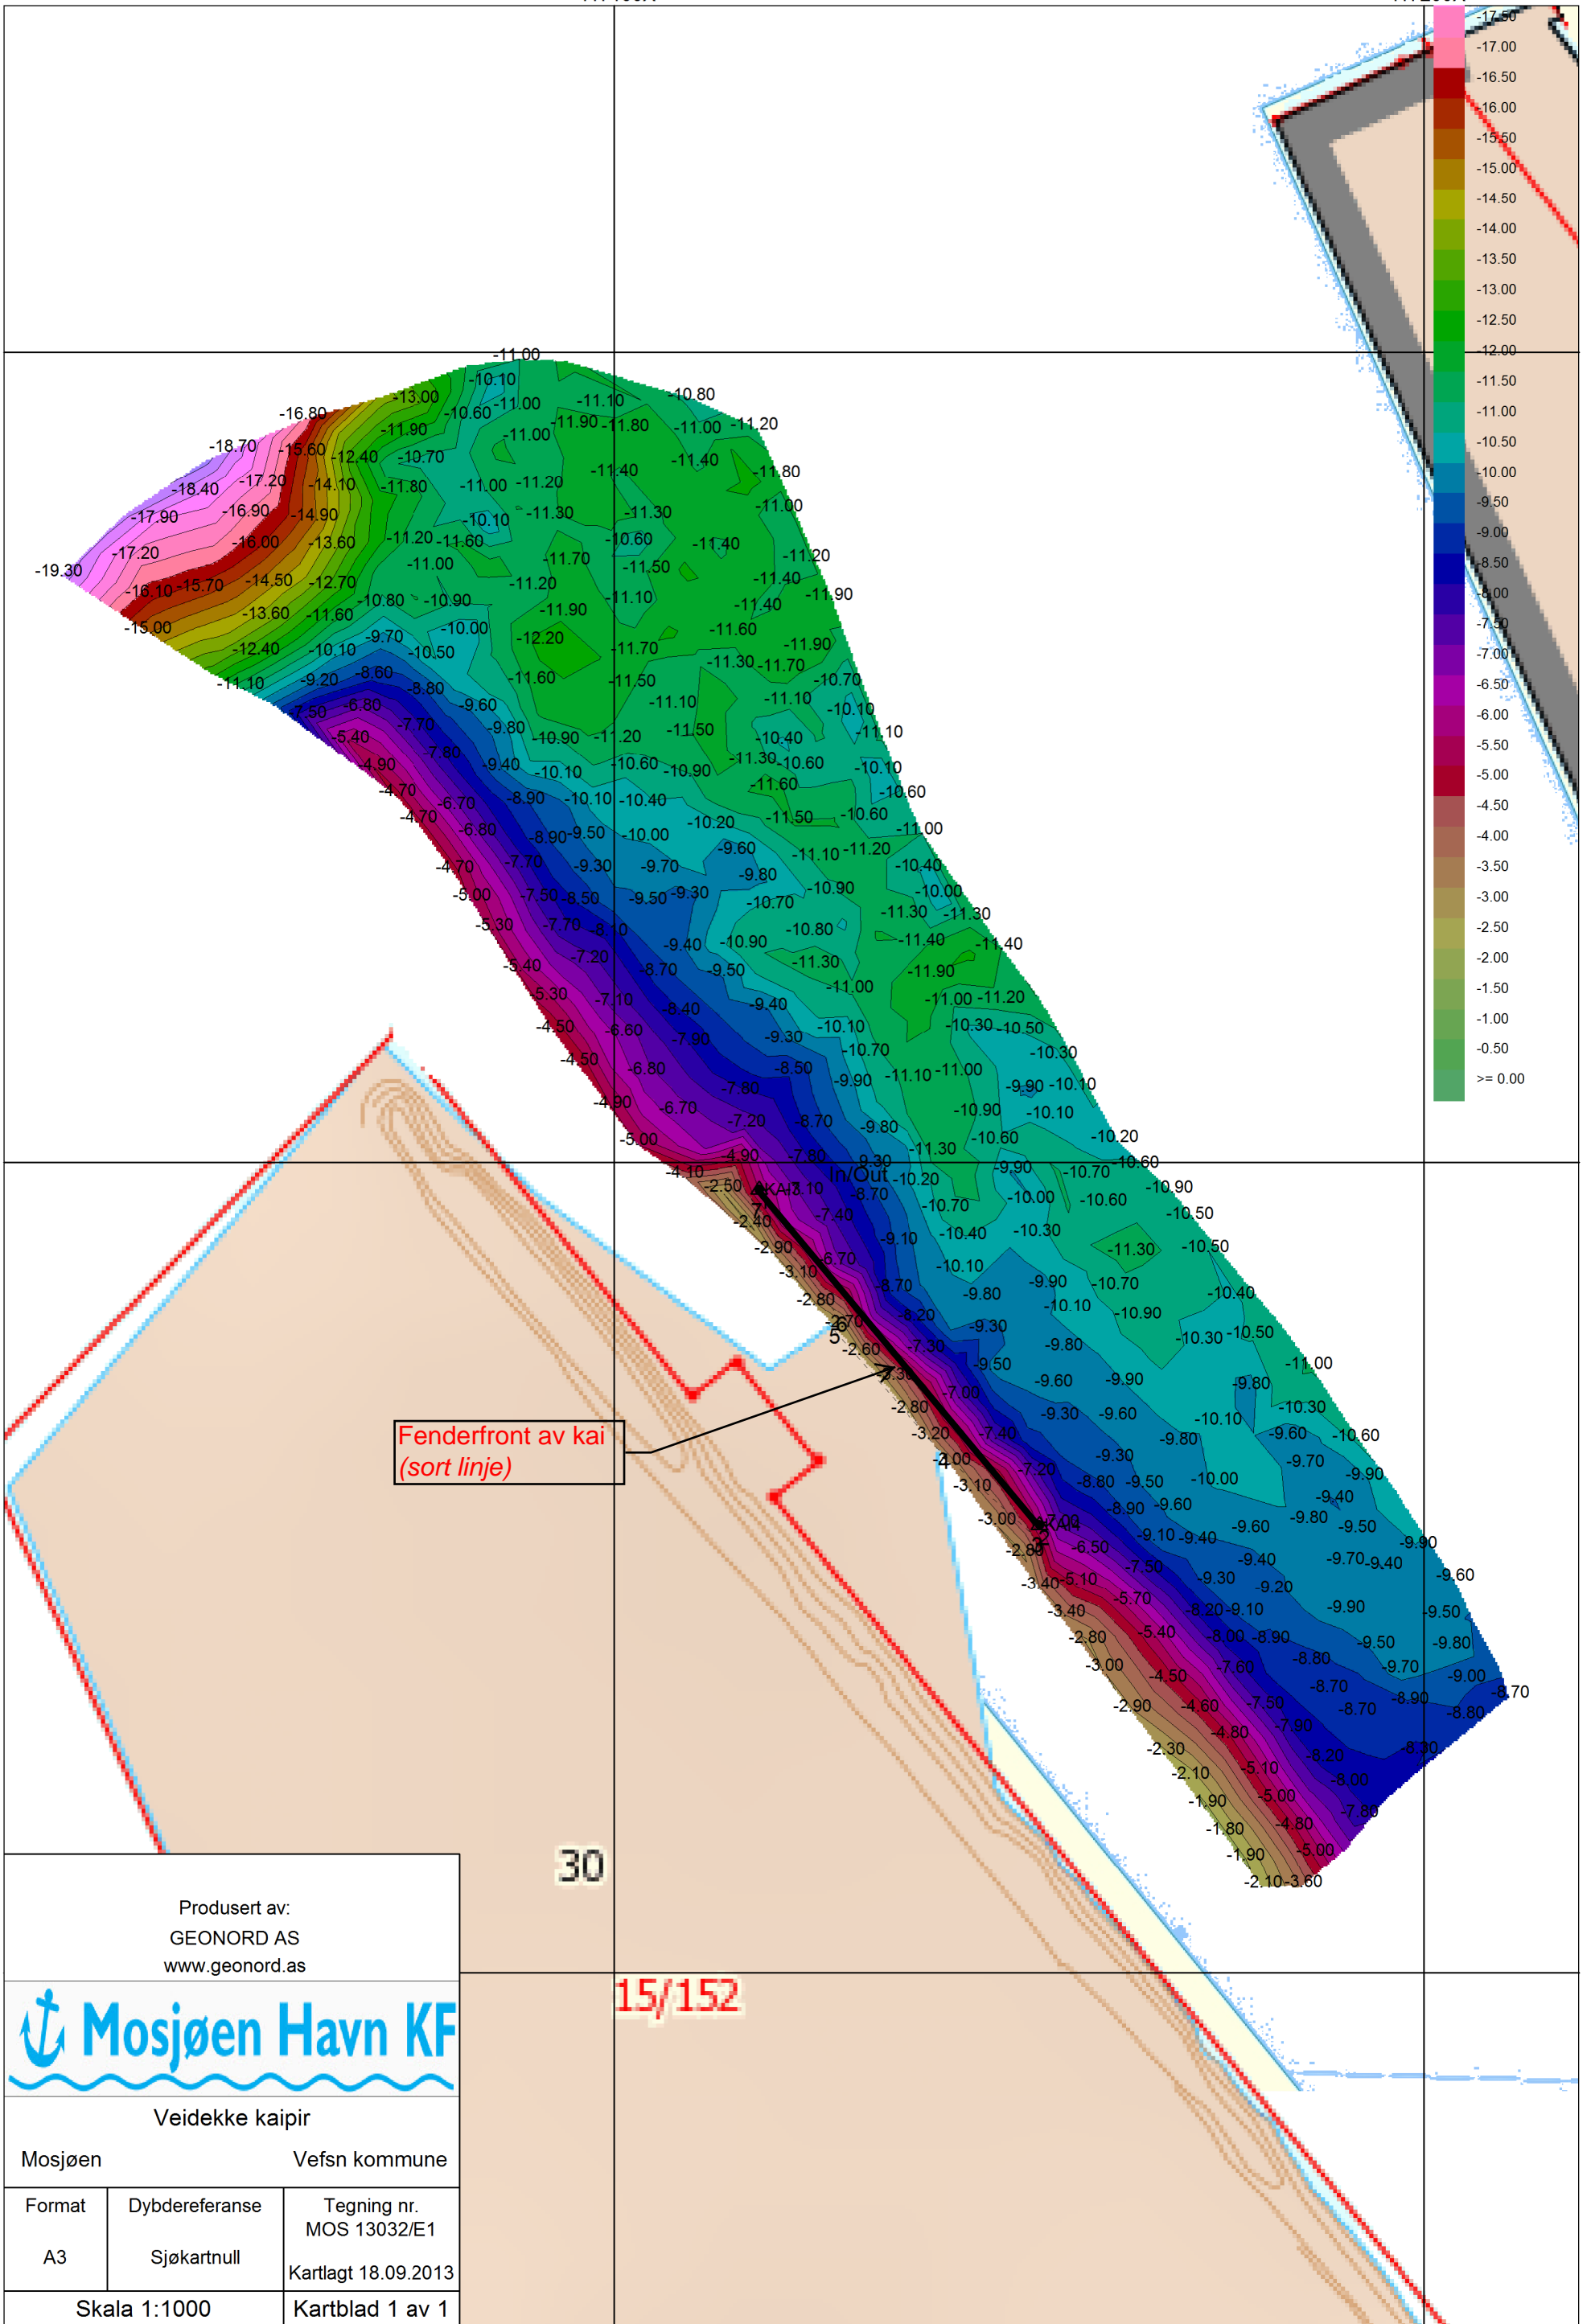

417100X

417200X

7304600Y

7304600Y

7304500Y

7304500Y

7304400Y

7304400Y

Fenderfront av kai  
(sort linje)

30

15/152

Produsert av:  
GEONORD AS  
www.geonord.as

Veidekke kaipir

Mosjøen Vefsn kommune

Format	Dybdereferanse	Tegning nr.
A3	Sjøkartnull	MOS 13032/E1
Skala 1:1000		Kartlagt 18.09.2013
		Kartblad 1 av 1

417100X

417200X